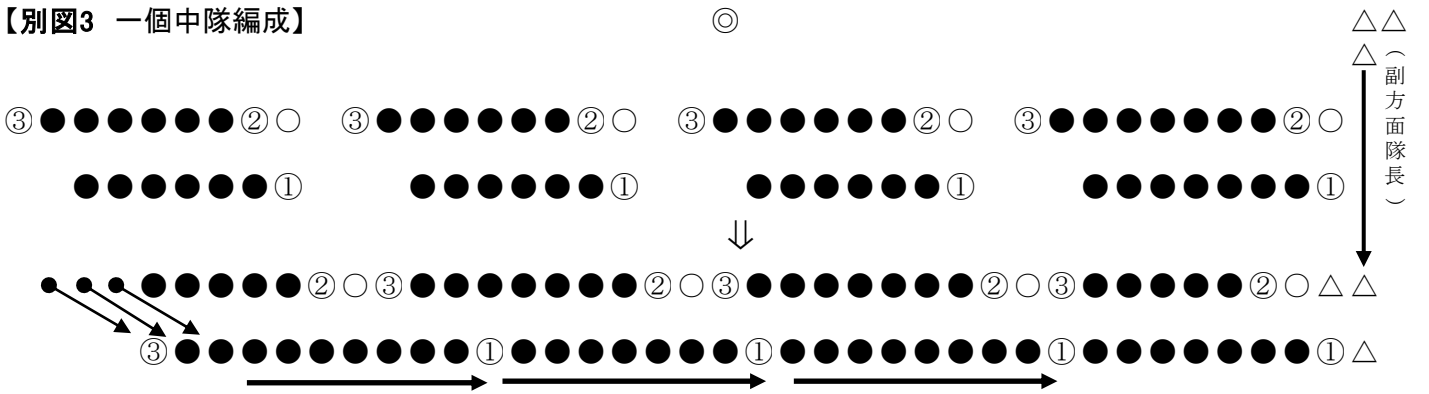

令和5年 魚沼市消防出初式 観閲隊形変換図

【別図1 人員報告】

◎ (方面隊長)

【別図2 小隊長右翼位置へ移動】

【別図3 一個中隊編成】

【別図4 観閲隊形編成】

【別図5 方面隊長申告位置へ移動】