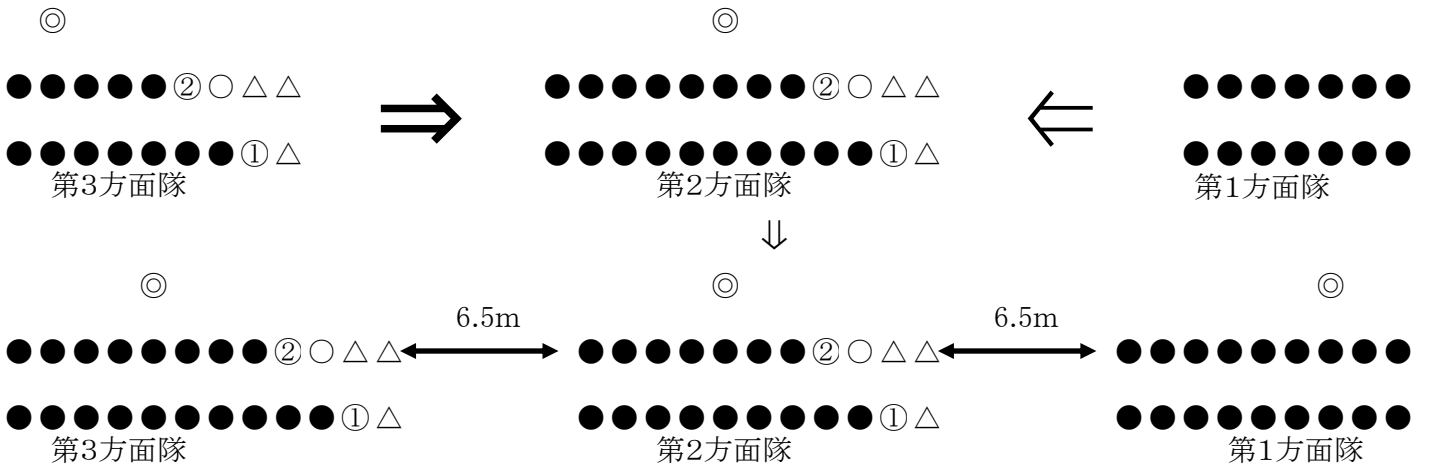

令和5年 魚沼市消防出初式 観閲隊形変換図

【別図1 人員報告】

◎ (方面隊長)

【別図2 小隊長右翼位置へ移動】

【別図3 一個中隊編成】

【別図4 観閲隊形編成】

【別図5 方面隊長申告位置へ移動】