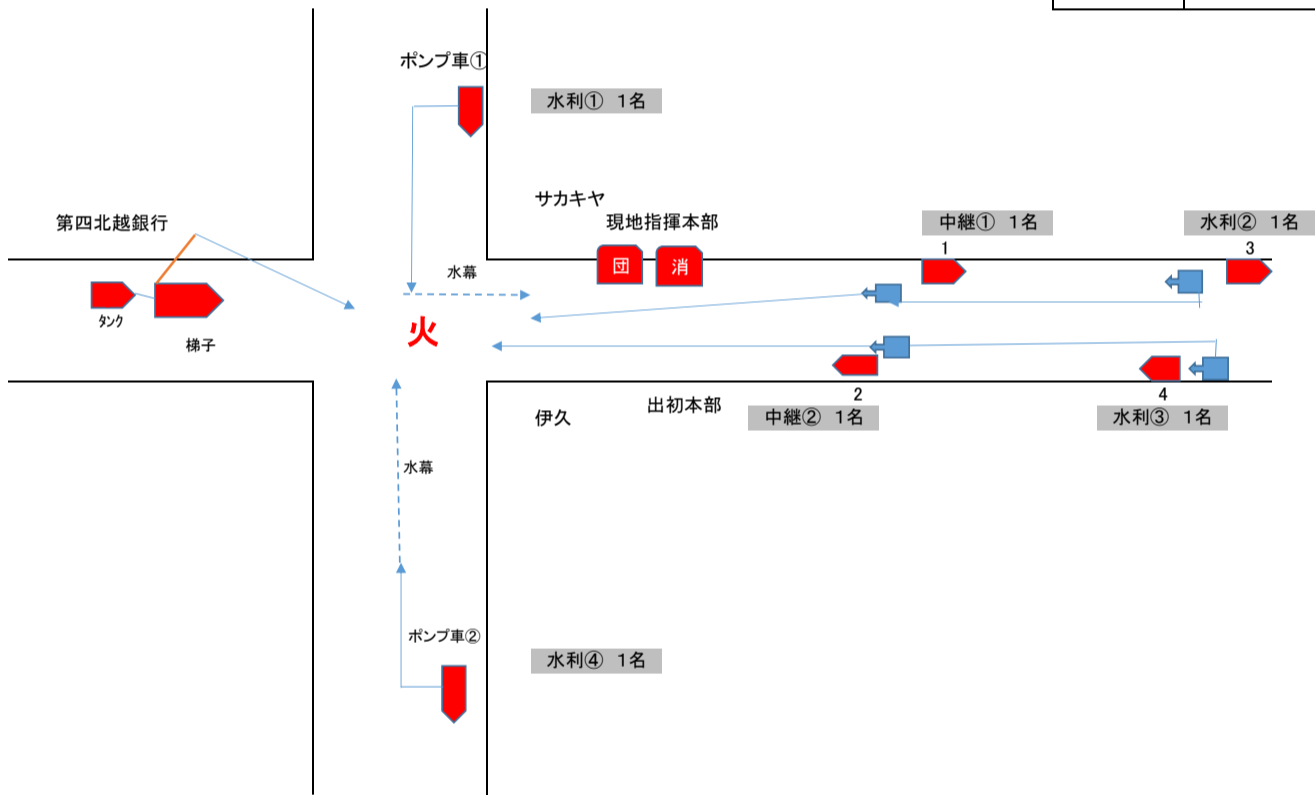

令和5年出初式『放水訓練略図①』

出発係①	
出発係②	
出発係③	
水利①	
水利②	
水利③	
中継①	
中継②	

令和5年出初式「放水訓練略図②」

令和5年出初式「放水訓練略図③」