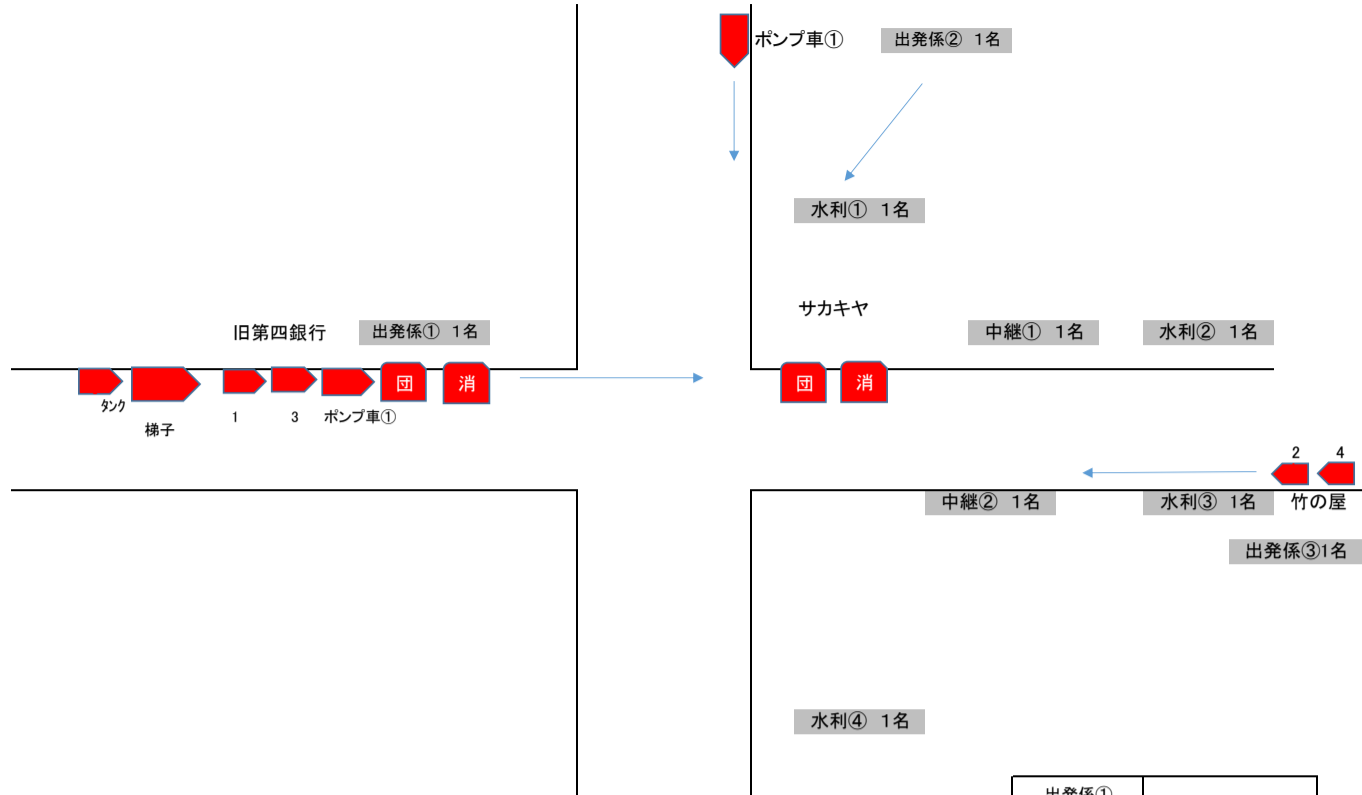

令和5年出初式『放水訓練略図①』

出発係①	
出発係②	
出発係③	
水利①	
水利②	
水利③	
中継①	
中継②	

令和5年出初式「放水訓練略図②」

令和5年出初式「放水訓練略図③」